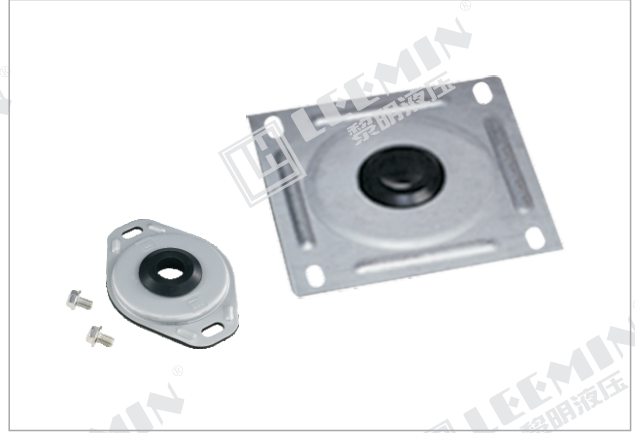

清洁盖 INSPECTION COVERS

(一) 特点 FEATURES

以密封圈密闭管路进入油箱，可随时活动清洗、检查及更换过滤器或缓冲器等。

Sealing line into tank, you can clean or change filter.

(二) 型号说明 MODEL CODE

FCL — 03

管径尺寸 RC Size 03:3/8 "
04:1/2 "
06:3/4 "

FCL菱形清洁盖 FCL Arris inspection cover

FCF方形清洁盖 FCF Squareness inspection cover

(三) 安装示意图及外形图 MOUNTING SIZE

型号 Model	管径 PC(inch) φ A (适用管子外径mm)	φ B	φ C	φ D	φ E	φ F	φ G	最大清洁孔径 φ H Max Tank Cut Out	重量(Kg) Weight
		(mm)							
FCL-03	3/8(φ 15-17)	34	142	17	14	120	102	92	0.14
FCL-04	1/2(φ 19-21)	40	142	17	14	120	102	92	0.14
FCL-06	3/4(φ 23-27)	49	142	17	14	120	102	92	0.14
FCL-08	1(φ 33-35)	60	142	17	14	120	102	92	0.14
FCL-10	1 ¹ / ₄ (φ 41-43)	70	142	17	14	120	102	92	0.14
FCL-12	1 ¹ / ₂ (φ 46-49)	80	142	17	14	120	102	92	0.14
FCF-08	1(φ 33-35)	60	185	17	12	150	—	170	0.64
FCF-10	1 ¹ / ₄ (φ 41-43)	70	185	17	12	150	—	170	0.62
FCF-12	1 ¹ / ₂ (φ 46-49)	80	185	17	12	150	—	170	0.62
FCF-16	2(φ 58-62)	96	185	28	12	150	—	170	0.60
FCF-20	2 ¹ / ₂ (φ 73-77)	116	185	28	12	150	—	170	0.58
FCF-24	3(φ 88-92)	130	185	28	12	150	—	170	0.56