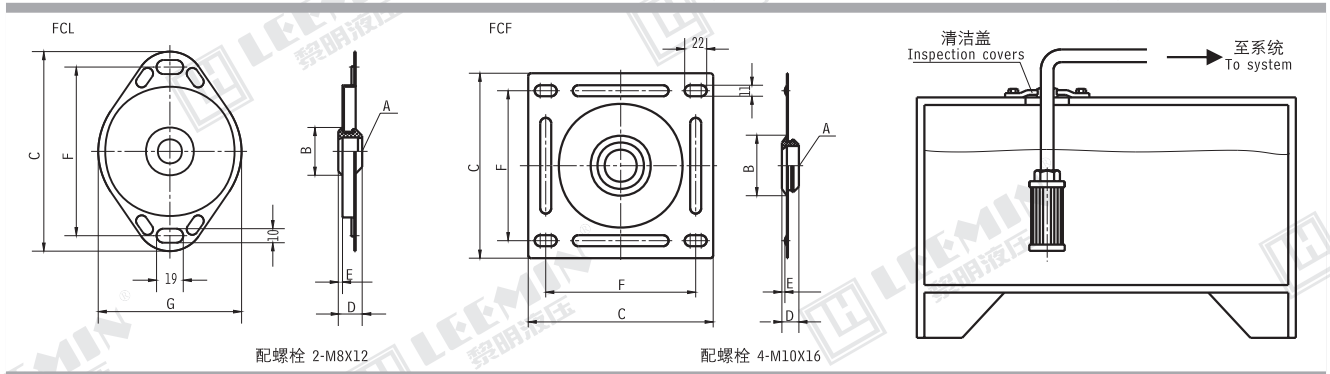

清洁盖 INSPECTION COVERS

(一) 特点 FEATURES

以密封圈密闭管路进入油箱，可随时活动清洗、检查及更换过滤器或缓冲器等。

Sealing line into tank, you can clean or change filter.

(二) 型号说明 MODEL CODE

FCL — 03

管径尺寸 RC Size 03:3/8 "
04:1/2 "
06:3/4 "

FCL菱形清洁盖 FCL Arris inspection cover

FCF方形清洁盖 FCF Squareness inspection cover

(三) 安装示意图及外形图 MOUNTING SIZE

型号 Model	管径 PC(inch) φ A (适用管子外径mm)	φ B	φ C	φ D	φ E	φ F	φ G	最大清洁孔径 φ H Max Tank Cut Out	重量(Kg) Weight
		(mm)							
FCL-03	3/8(φ 15-17)	34	142	17	14	120	102	92	0.14
FCL-04	1/2(φ 19-21)	40	142	17	14	120	102	92	0.14
FCL-06	3/4(φ 23-27)	49	142	17	14	120	102	92	0.14
FCL-08	1(φ 33-35)	60	142	17	14	120	102	92	0.14
FCL-10	1 ¹ / ₄ (φ 41-43)	70	142	17	14	120	102	92	0.14
FCL-12	1 ¹ / ₂ (φ 46-49)	80	142	17	14	120	102	92	0.14
FCF-08	1(φ 33-35)	60	185	17	12	150	—	170	0.64
FCF-10	1 ¹ / ₄ (φ 41-43)	70	185	17	12	150	—	170	0.62
FCF-12	1 ¹ / ₂ (φ 46-49)	80	185	17	12	150	—	170	0.62
FCF-16	2(φ 58-62)	96	185	28	12	150	—	170	0.60
FCF-20	2 ¹ / ₂ (φ 73-77)	116	185	28	12	150	—	170	0.58
FCF-24	3(φ 88-92)	130	185	28	12	150	—	170	0.56