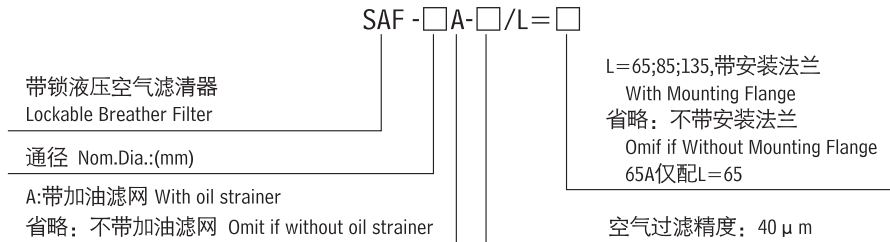

LEEMIN
黎明液压

SAF系列 带锁液压空气滤清器 SAF LOCKABLE BREATHER FILTER SERIES

(一) 型号说明 MODEL CODE

(二) 技术参数和安装尺寸 TECHNICAL DATA AND MOUNTING SIZE

型号	口径	H	D	D1	D2	d	L1	螺栓(均布)
SAF-50A	50	199	φ 56	φ 90	φ 100	φ 67	2.5	6-M4X16
SAF-65A	65	235	φ 68	φ 105	φ 123	φ 69	2	4-M8X16